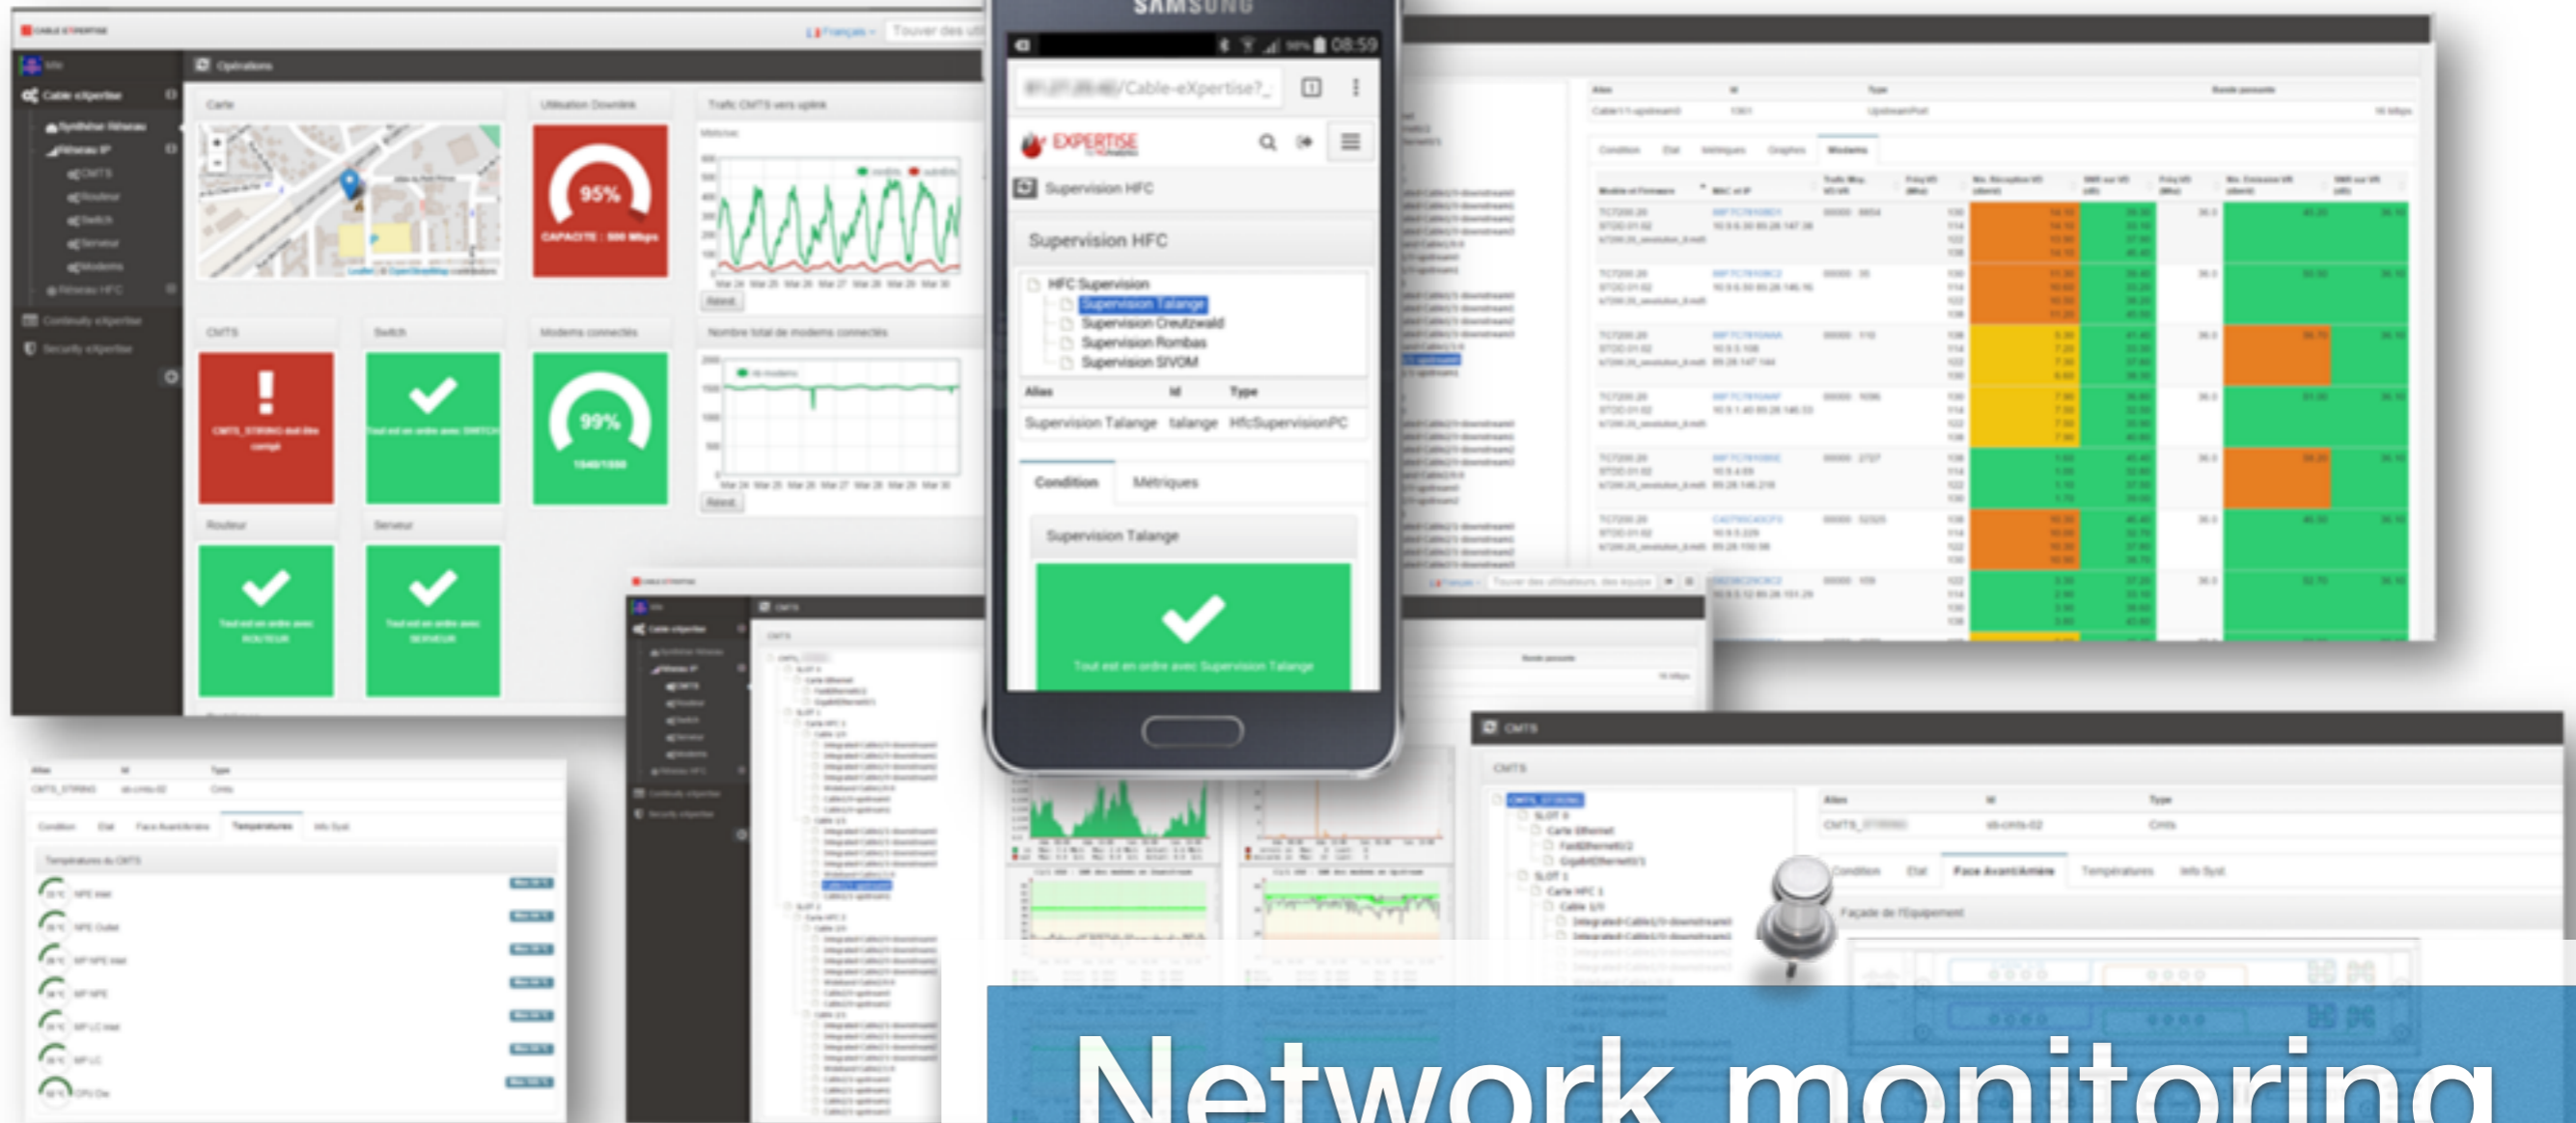

Network monitoring for small ISPs