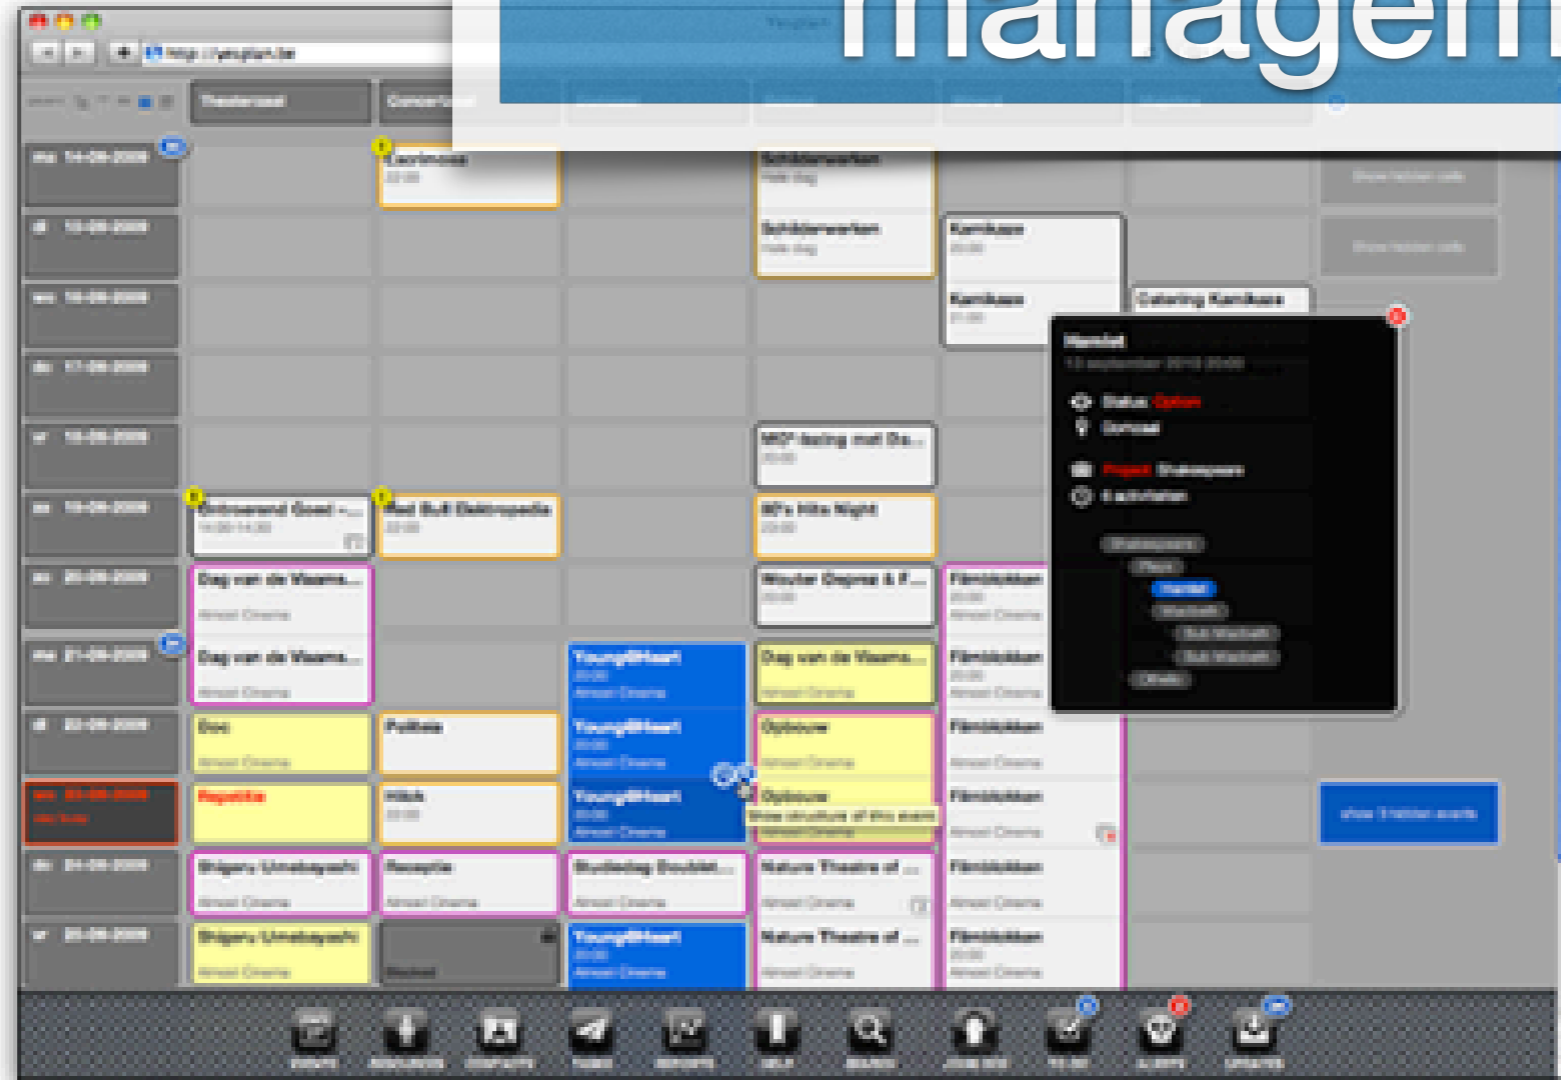

100% Inline-Editor

Die cmsbox ist ein Content Management System der nächsten Generation. Die Benutzeroberfläche ist nahtlos in die Webseite integriert: Alle Texte werden direkt auf die Seite geschrieben!

Drag & Drop

Handlich: Boxen und Elemente frei auf der Seite positionieren.

✉ mail@cmsbox.com

Copy / Paste

Elemente ausschneiden oder kopieren und irgendwo auf der Webseite wieder einfügen.

Text einfügen

Eigene Bilder und Videos direkt auf die Webseite laden

Yesplan is veelzijdige software voor het efficiënt plannen van evenementen.

Yesplan is uiterst gebruiksvriendelijk, makkelijk te koppelen met andere software.

Distributed resources management

Server testing

Continuous API Testing

keep your services under control 24/7

BetaNine
software engineering

Truck fleet monitoring
Pharo as server.
Update time 240 days

WEBDRUCK.CH Web-To-Print Solution

- Design and create individual printed matter
- eShop with credit card payment
- High quality PDF output with Printing Process integration
- Thousands of orders for seven Swiss printing companies