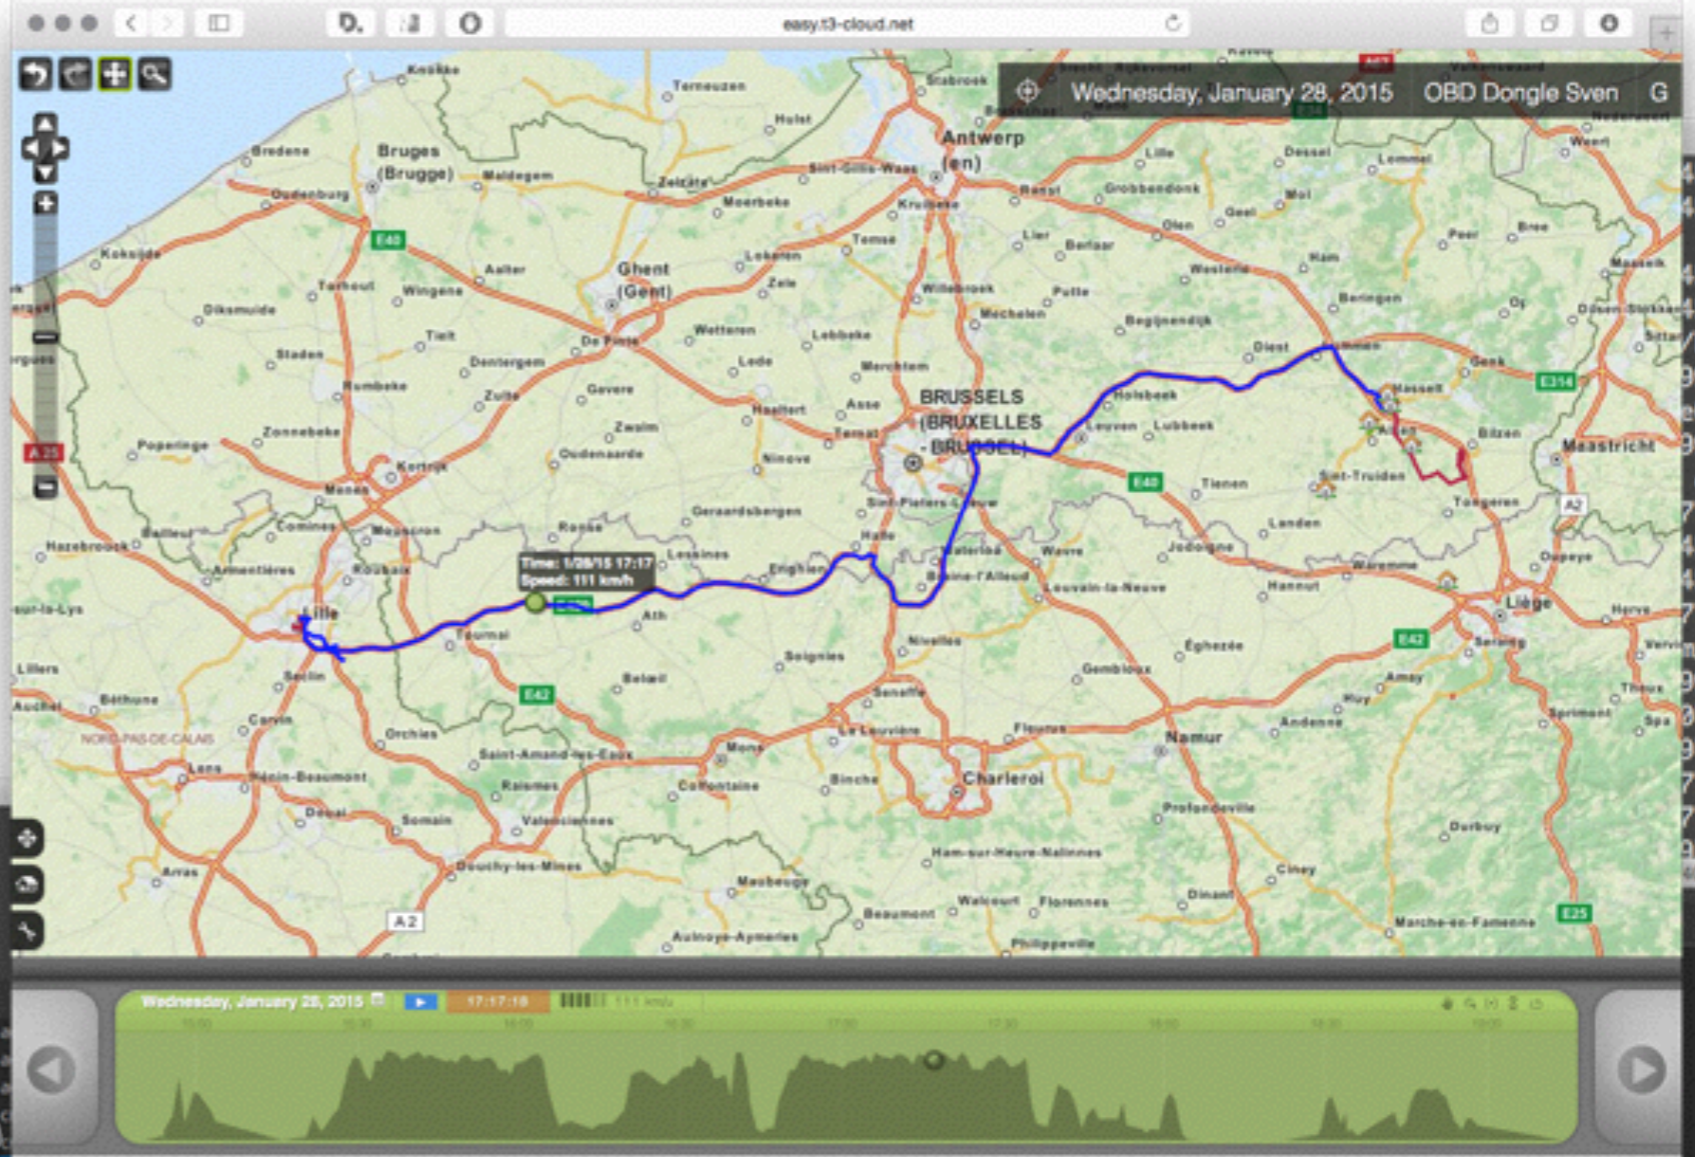

BetaNine
software engineering