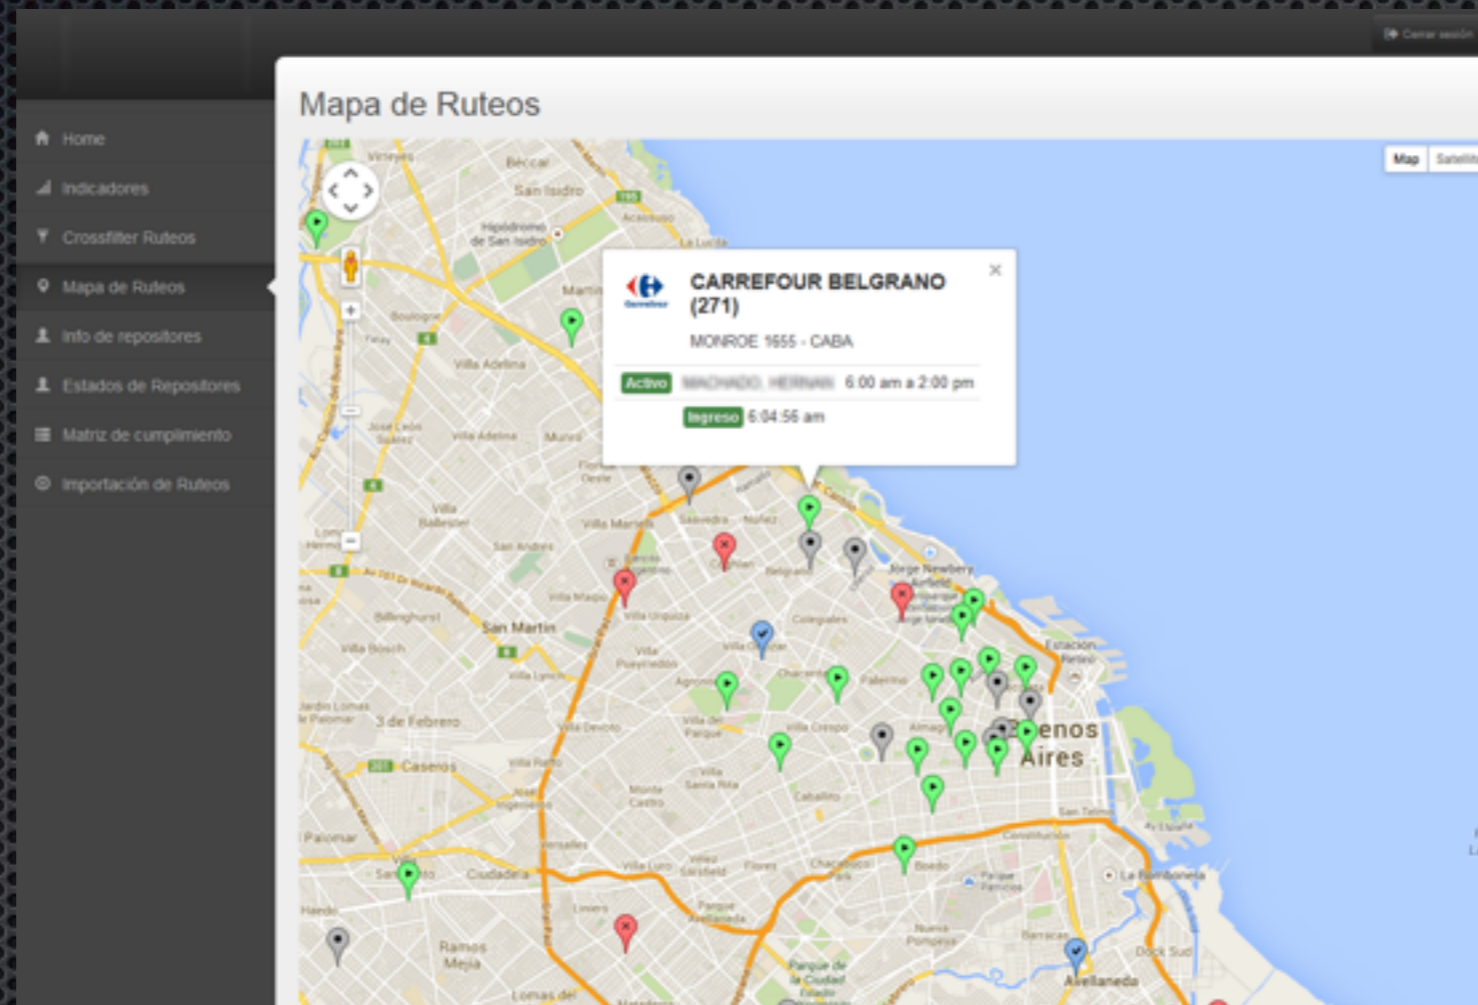

postid
scan share send

T

Pharo running in cloud servers

Spesenfuchs

Spesenfuchs ist eine Reisekostensoftware für jedermann. Einfach, schnell und kostenlos. Alle Pauschalen und gesetzlichen Regelungen sind hinterlegt. Es ist keine Registrierung notwendig!