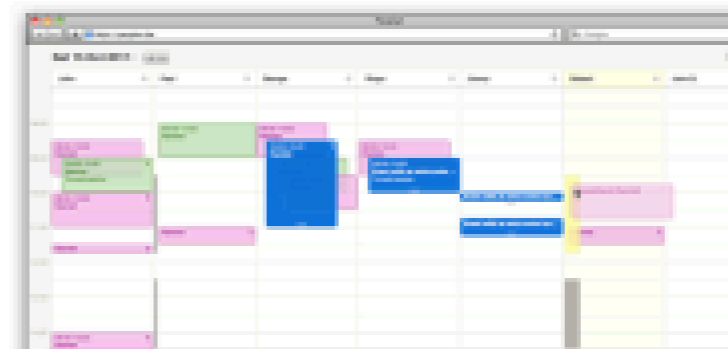

Yesplan is veelzijdige software voor het efficiënt plannen van evenementen.

Yesplan is uiterst gebruiksvriendelijk, makkelijk te koppelen met andere software.

Distributed resources management