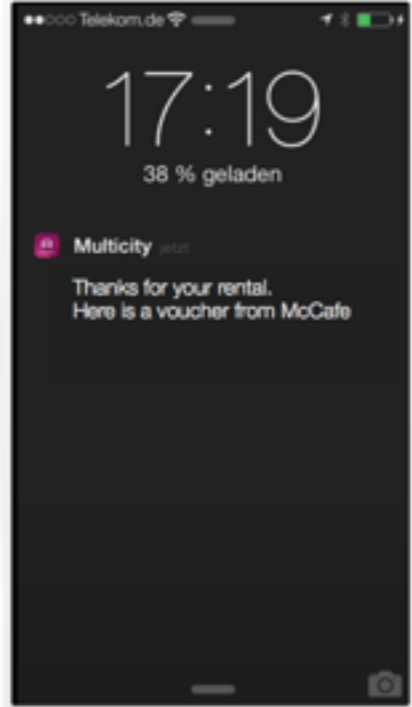

17:19

38 % geladen

Multicity
Thanks for your rental.
Here is a voucher from McCafe