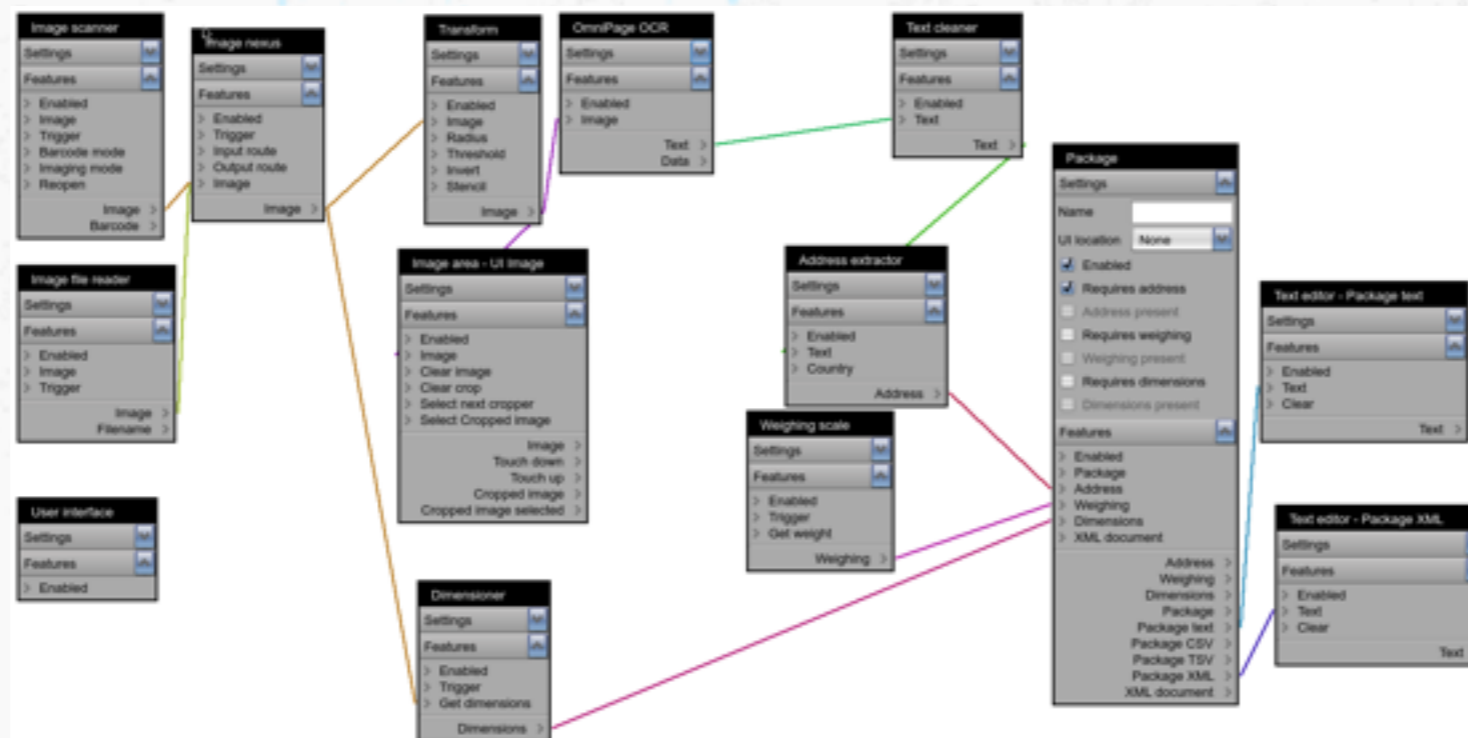

Dedicated tools

Synectique offers tools *fine-tuned to your software analysis needs*

Decision making

Synectique tools provide *answers that lead to concrete decisions*

Used to handle returned mails in Switzerland

postid
scan share send

T

Pharo running in cloud servers

Spesenfuchs

Spesenfuchs ist eine Reisekostensoftware für jedermann. Einfach, schnell und kostenlos. Alle Pauschalen und gesetzlichen Regelungen sind hinterlegt. Es ist keine Registrierung notwendig!